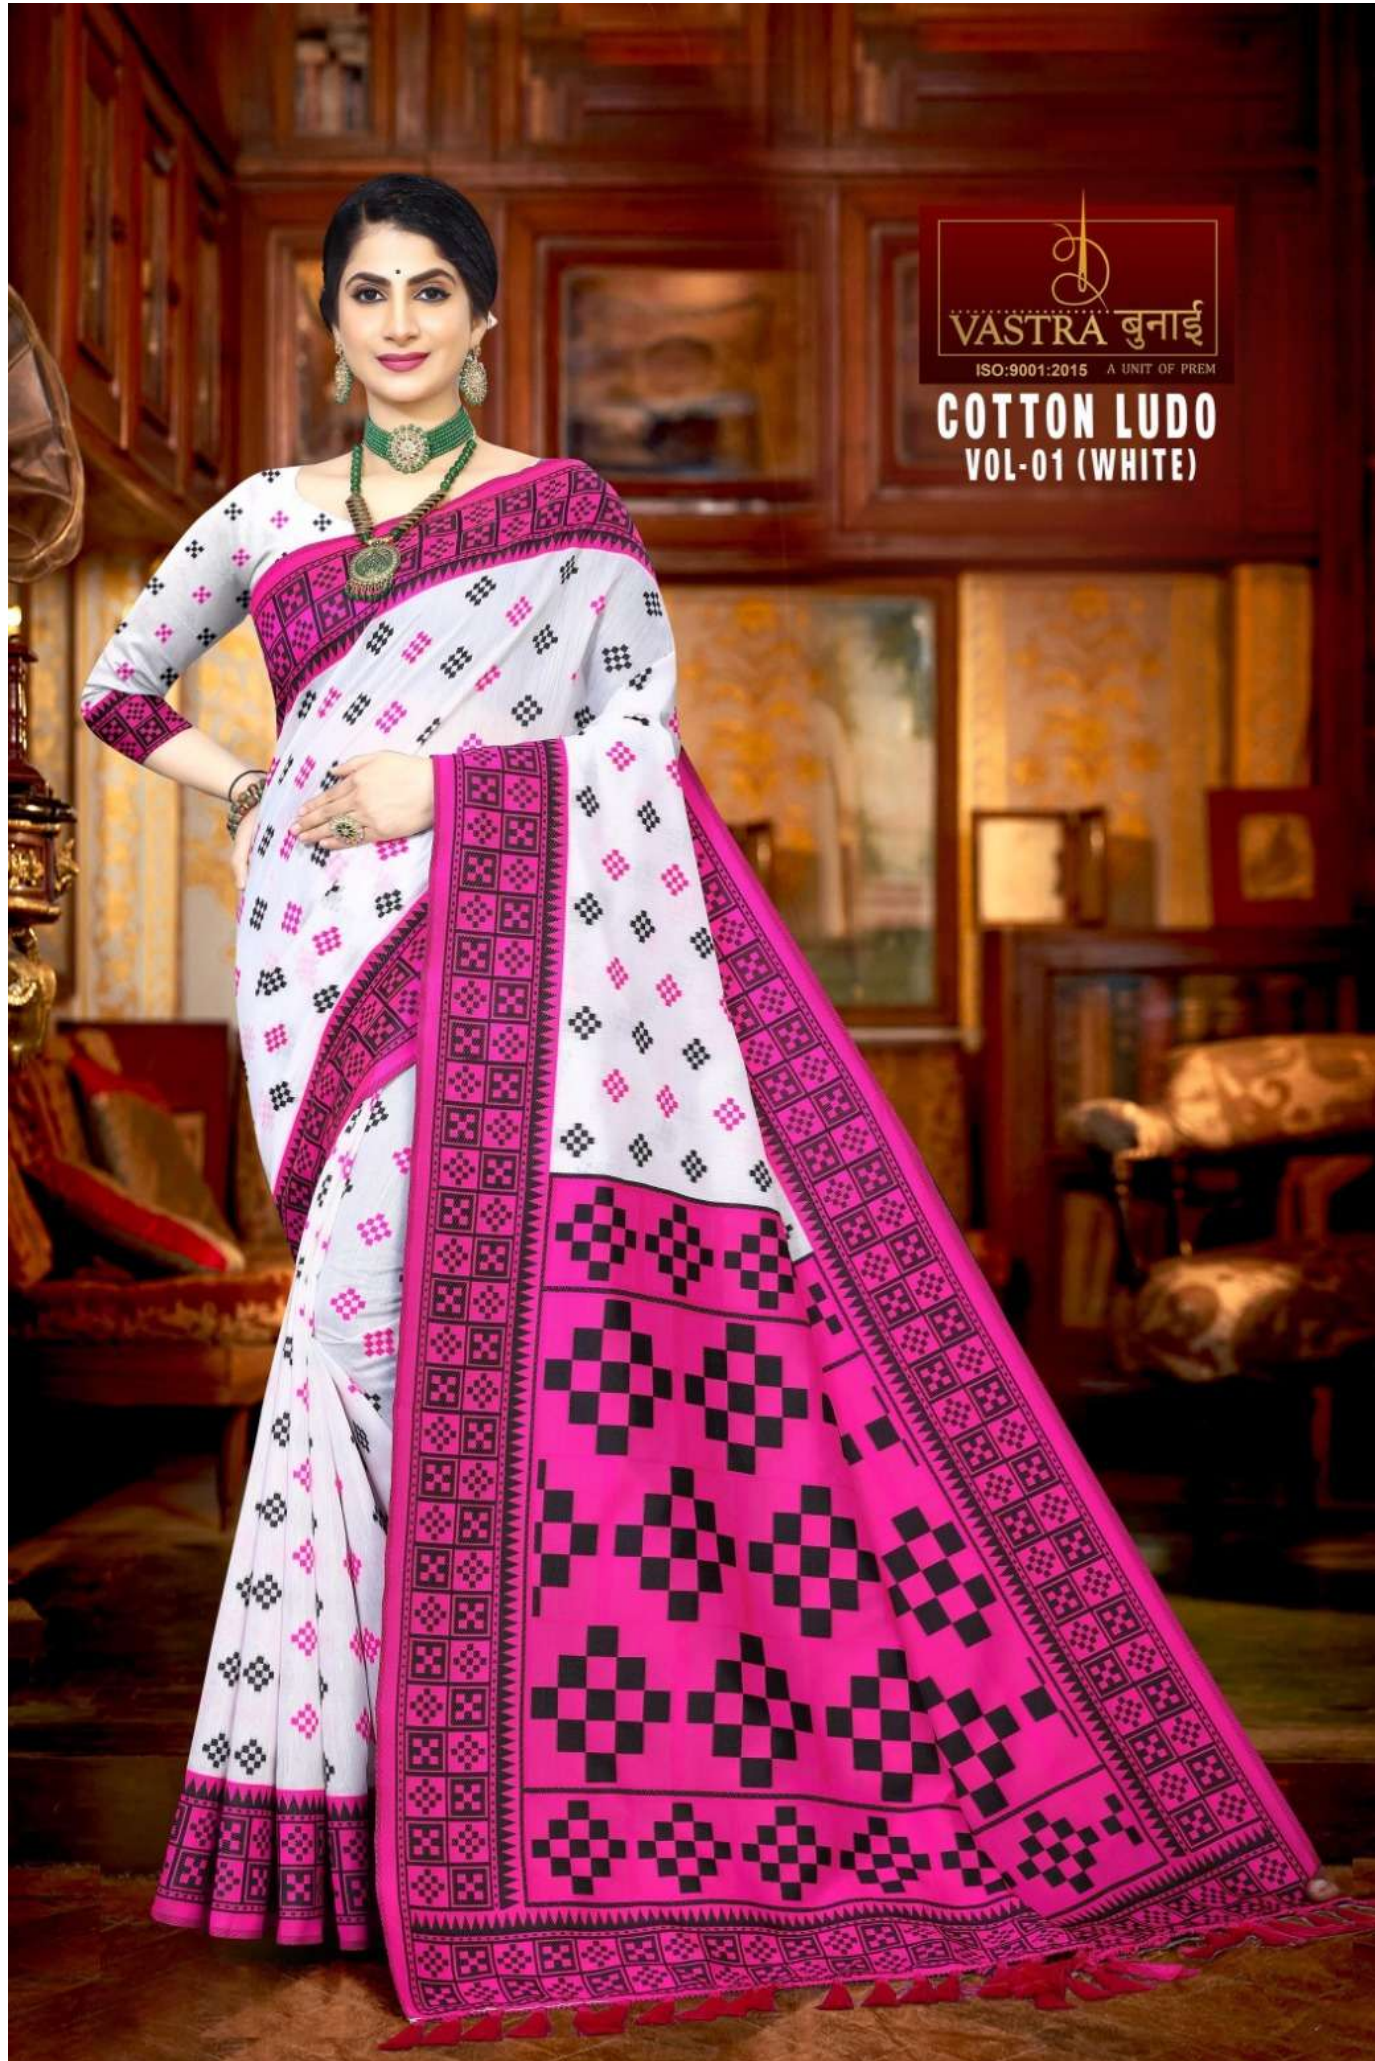

VASTRA बुनाई
ISO:9001:2015 A UNIT OF PREM

COTTON LUDO
VOL-01 (WHITE)