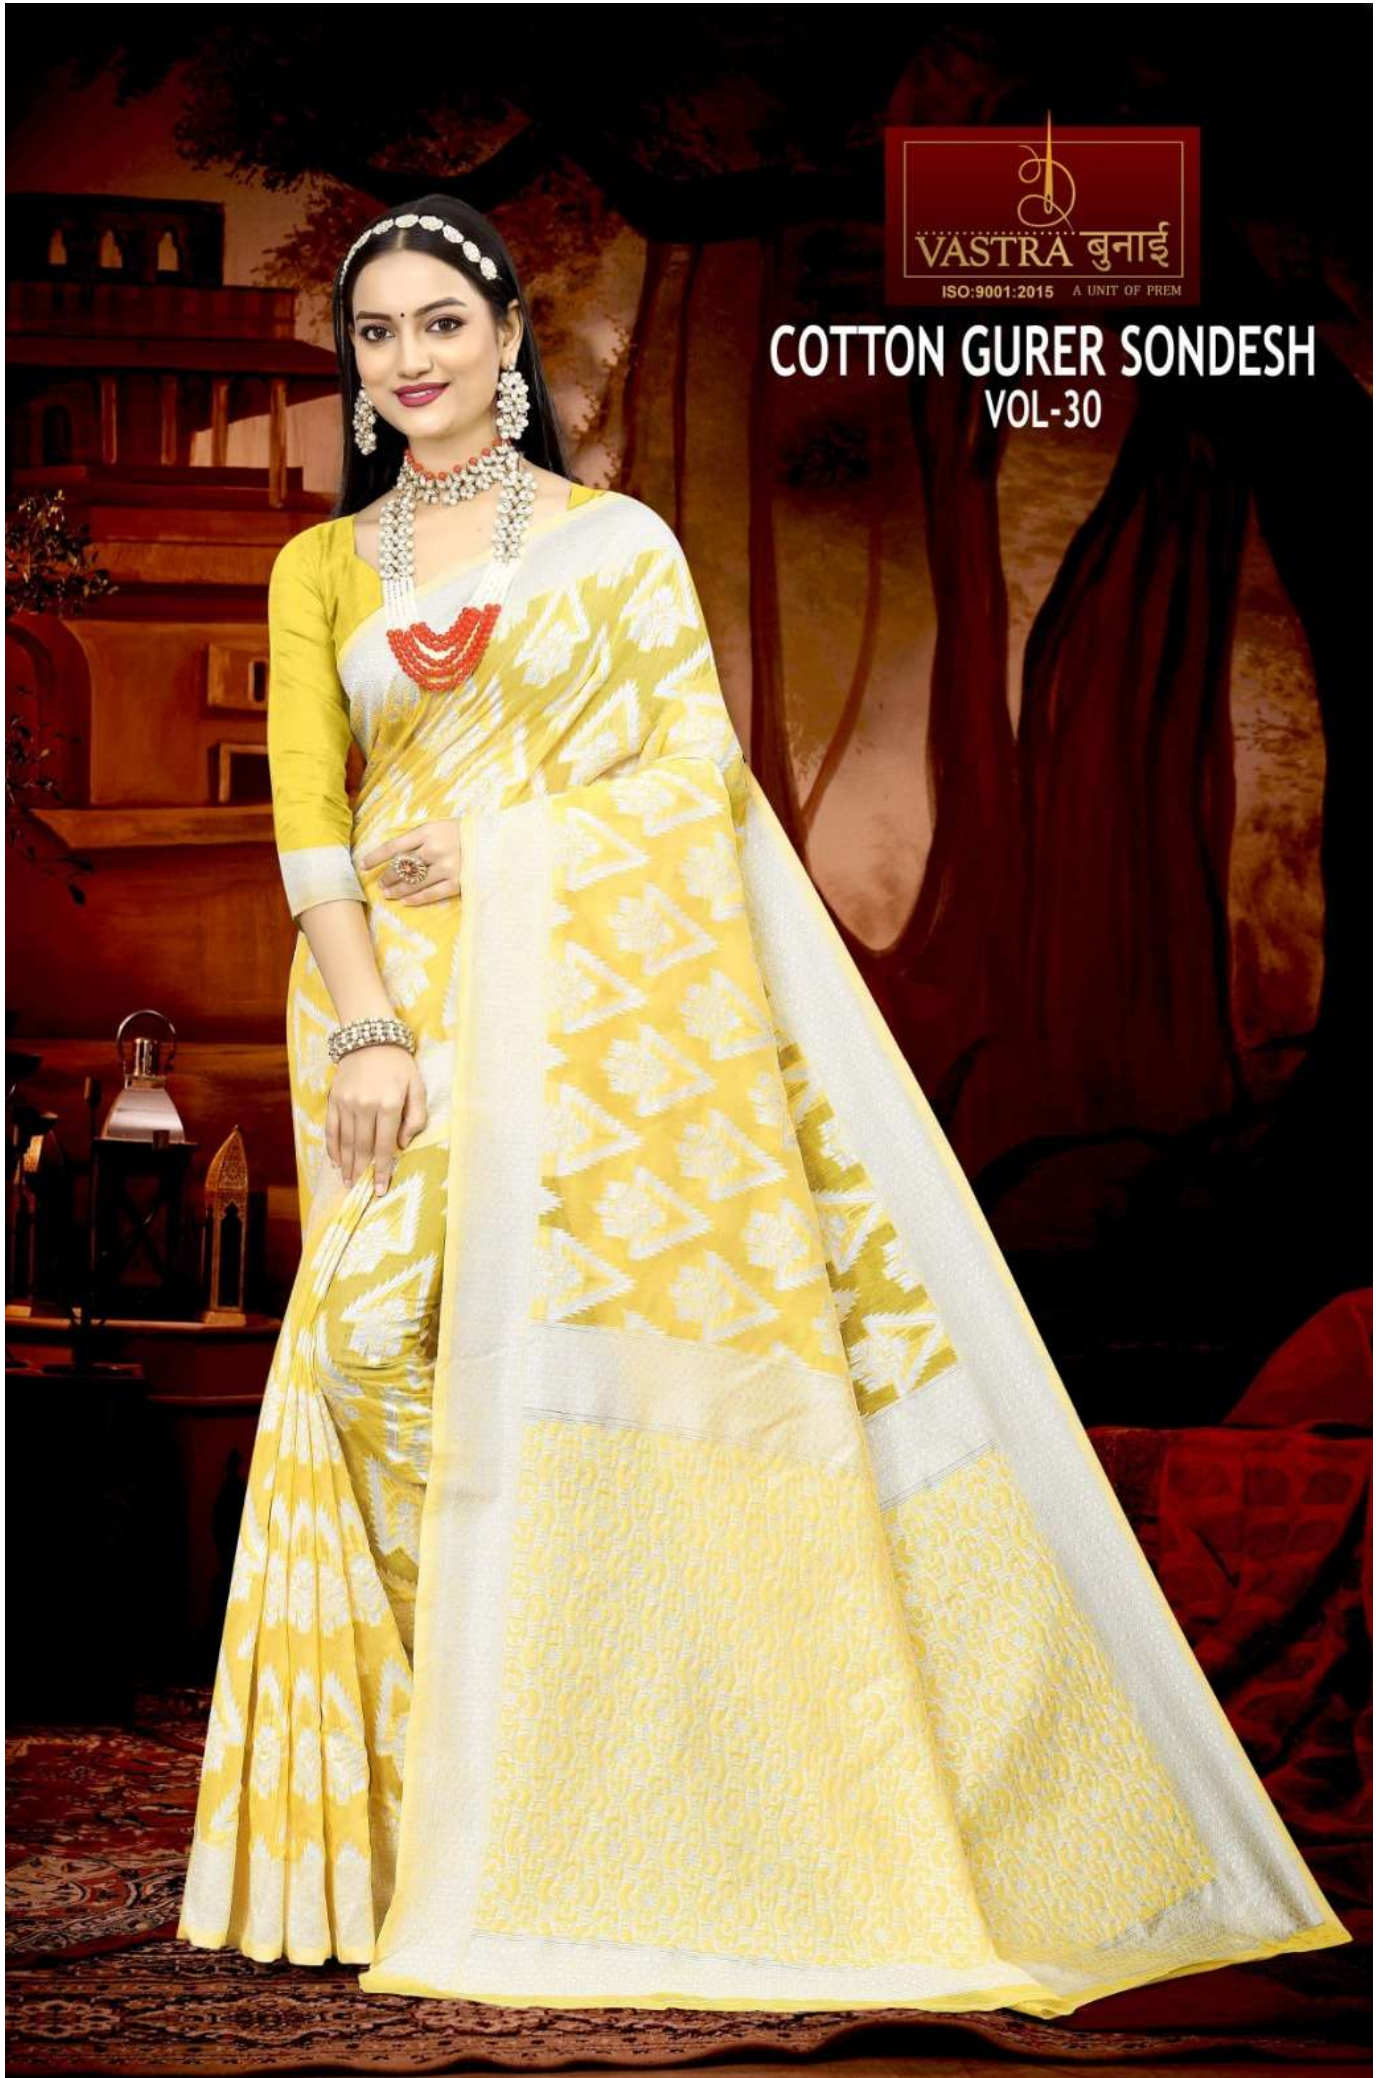

VASTRA बुनाई
ISO:9001:2015 A UNIT OF PREM

COTTON GURER SONDESH
VOL-30