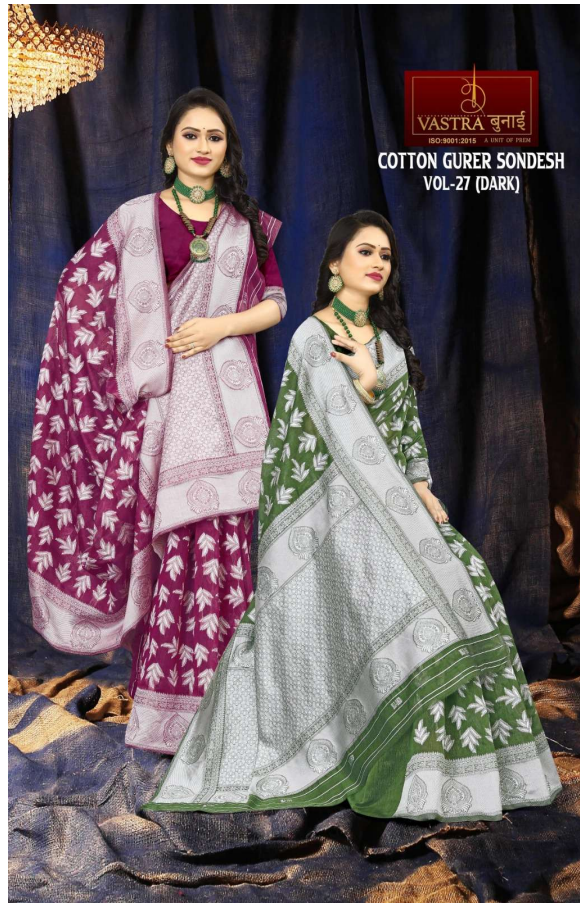

VASTRA  वुनाई  
SINCE 1978

COTTON GURER SONDESH  
VOL-27 (DARK)

VASTRA बुनाई  
SINCE 1971

COTTON GURER SONDESH  
VOL-27 (DARK)

VASTRA  वुनाई  
SINCE 1978

COTTON GURER SONDESH  
VOL-27 (DARK)

VASTRA बुनाई

COTTON GURER SONDESH  
VOL-27 (DARK)

VASTRA  
बुनाई

COTTON GURER SONDESH  
VOL-27 (DARK)

VASTRA  वुनाई  
SINCE 1978

COTTON GURER SONDESH  
VOL-27 (DARK)

VASTRA  वुनाई  
SINCE 1978

COTTON GURER SONDESH  
VOL-27 (DARK)

VASTRA **बुनाई**  
SINCE 1971