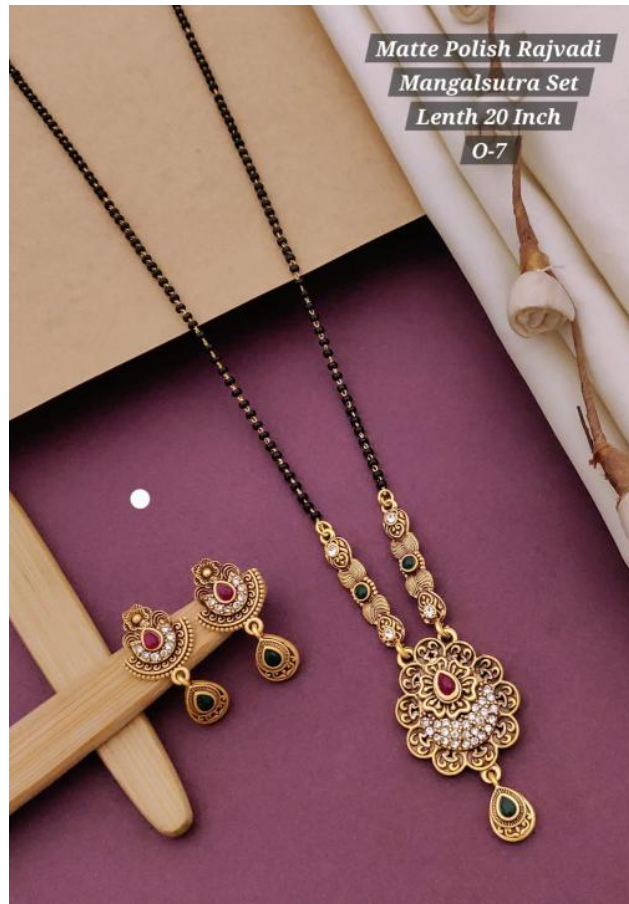

**Matte Polish Rajvadi  
Mangalsutra Set  
Lenth 20 Inch  
O-7**

**Matte Polish Rajvadi  
Mangalsutra Set  
Lenth 20 Inch  
O-7**