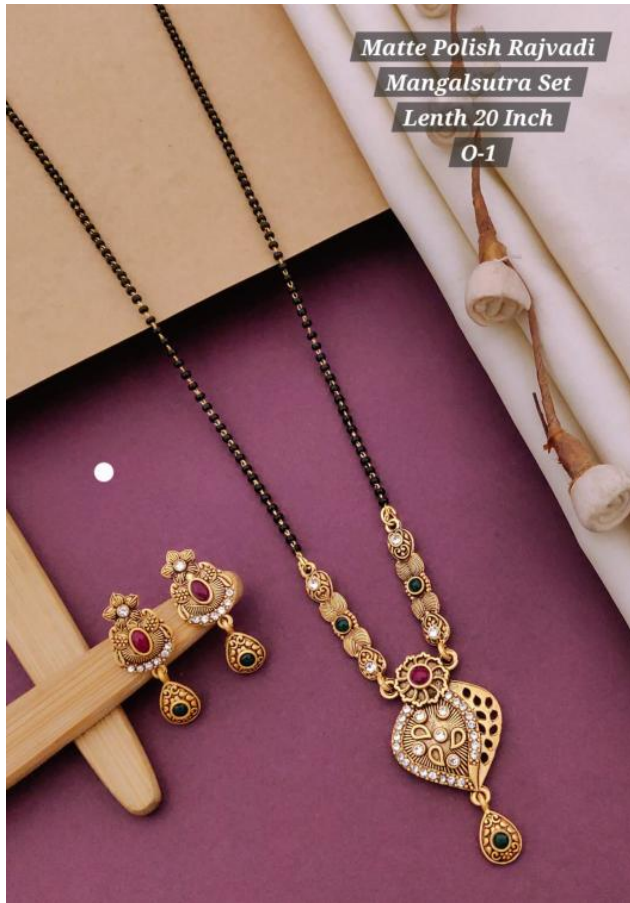

**Matte Polish Rajvadi  
Mangalsutra Set  
Lenth 20 Inch  
O-1**

**Matte Polish Rajvadi  
Mangalsutra Set  
Lenth 20 Inch  
O-1**