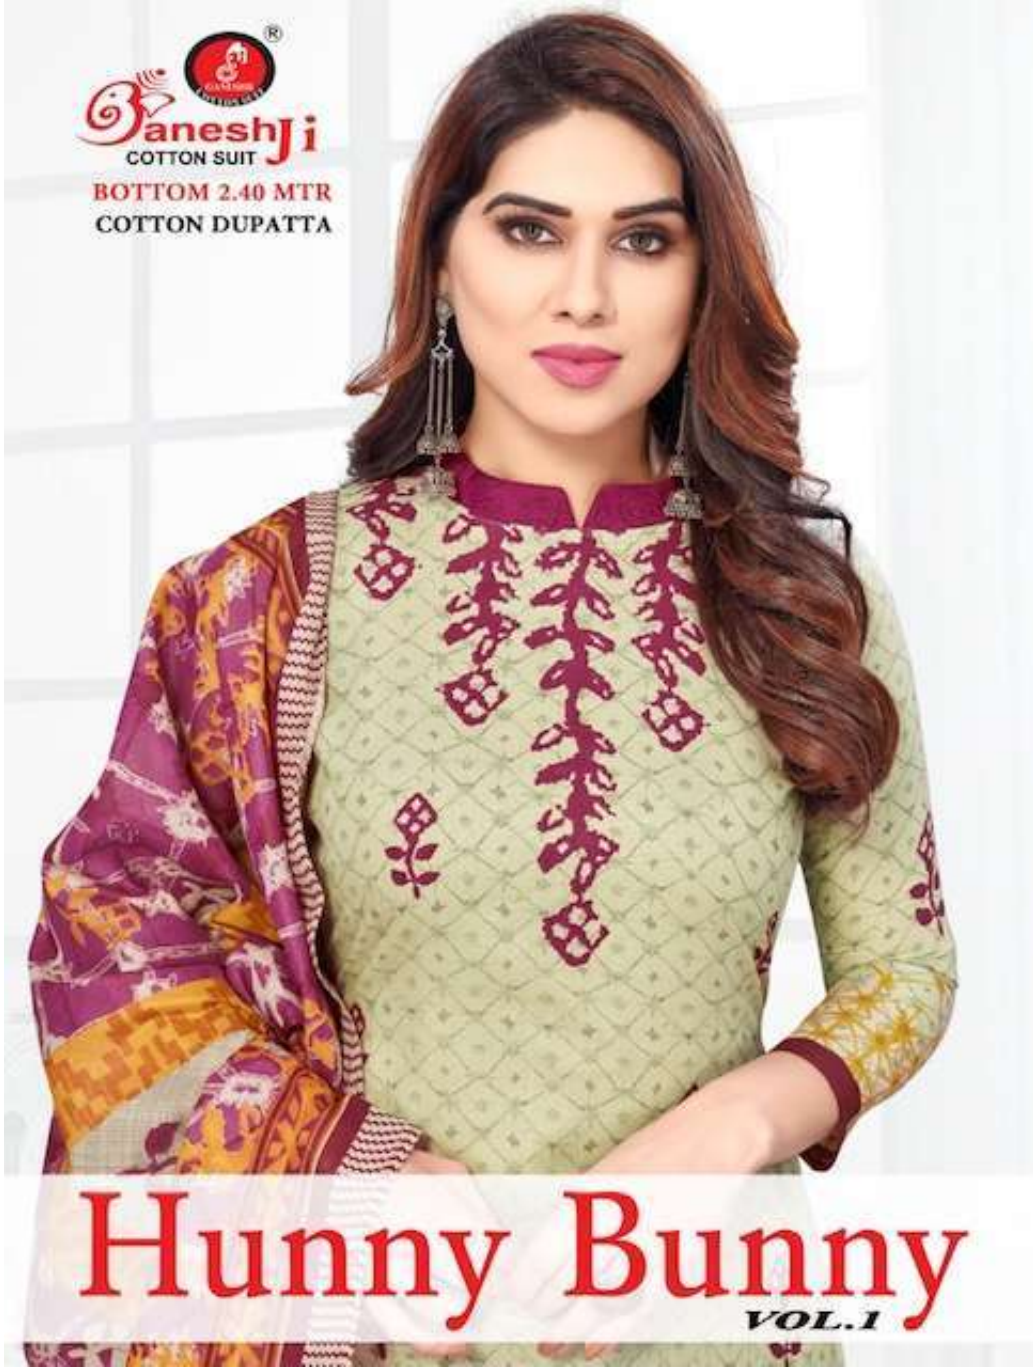

**BOTTOM 2.40 MTR**  
**COTTON DUPATTA**  
**D.No.1005**

  
**Ganeshji**  
COTTON SUIT  
**Hunny Bunny**

  
**Baneshji**  
COTTON SUIT

BOTTOM 2.40 MTR  
COTTON DUPATTA

**Hunny Bunny**  
VOL.1

**BOTTOM 2.40 MTR**  
**COTTON DUPATTA**  
**D.No.1005**