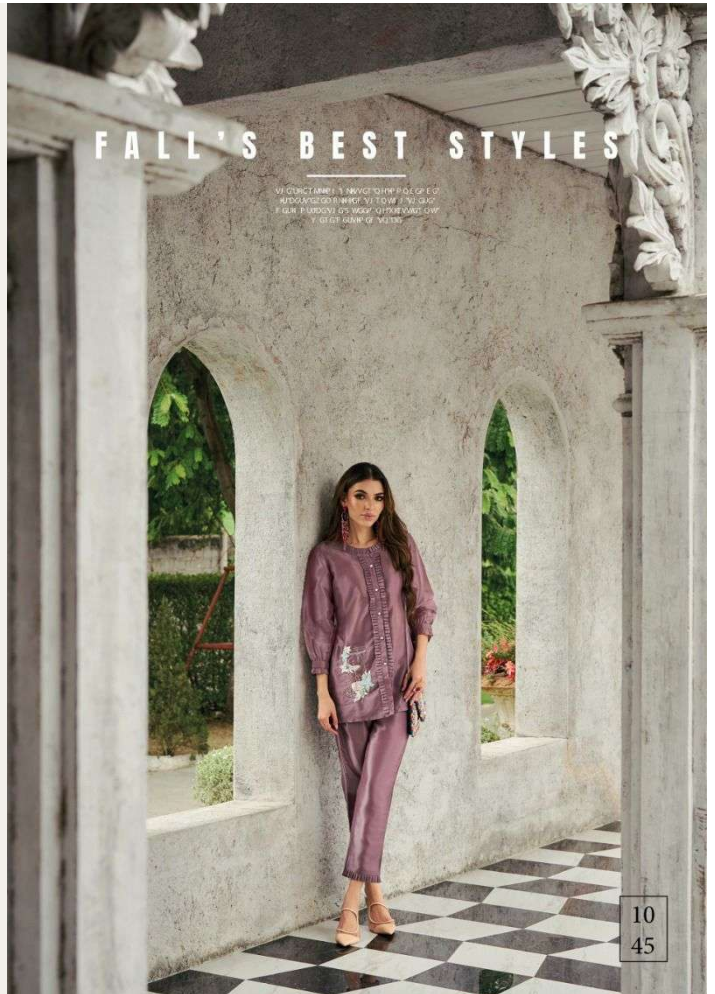

FALL'S BEST STYLES

VI GURCT ANNE J. I. NRVGT O'HY P. 0.6 SP E. 0
MPCGAPGZGG RHHGF VI TOW / VI GUS
F. GUN P. URGVJ GS WOP QPANTVMT GW
Y. GEG GUM OF VO DG

10
45

10
41

LADY
LEELA

STYLE MATTERS

QWERTYUIOPKREDCVBNM ASDFGHJKL
1234567890PQRSTUVWXYZ
VWXYZ ABCDEFGHIJKLMNOPQR
STUVWXYZ ABCDEFGHIJKLMNOPQR

 **LADY
LEELA**

10
44

10
41

10
42

10
43

10
44

10
45

LADY
LEELA
MARBLES