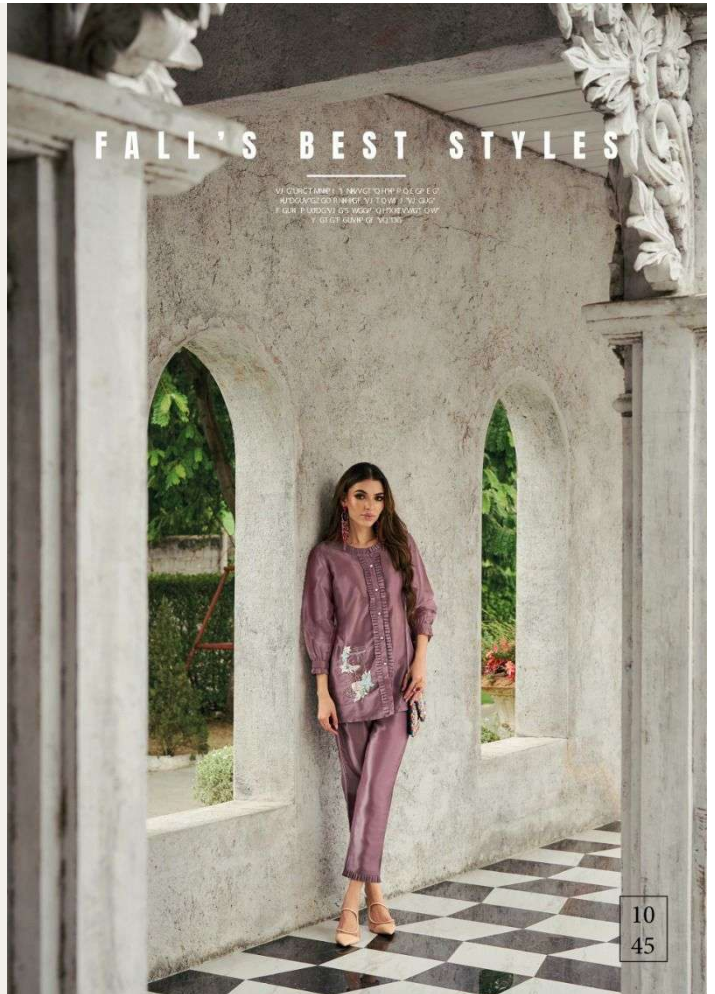

FALL'S BEST STYLES

VI QURCT ANNE J. I. NRVGT OHTY P. O. SGP E. Q
MPCGAPGZGG RNNHG VI TOW / VI BUS
F. GUN P. URGVJ GS WOPQ QPANTVMT GW
Y. GTCF GUMF OF VQ DG

10
45

10
41

FALL'S BEST STYLES

OF GURCT MPPL 3 NENG NDNY 2 OF CP LG
WIDWANE CPYTKA M TOWE J M GMS
KKA PBDGHI NS HAP D OTR WAZ GW
Y GOF BAWIS VOTG