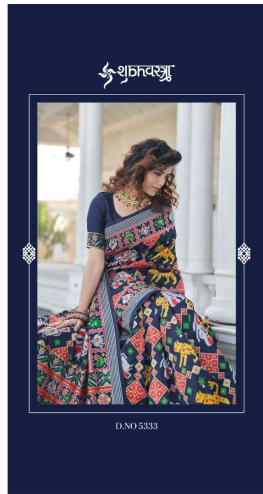

शुभलक्ष्मी

CULTURAL  
THINGS

D.NO 5332

शुभांशु

STYLISH ELEGANCE

D.NO 5311

शक्तिवस्त्र

UNO 5352