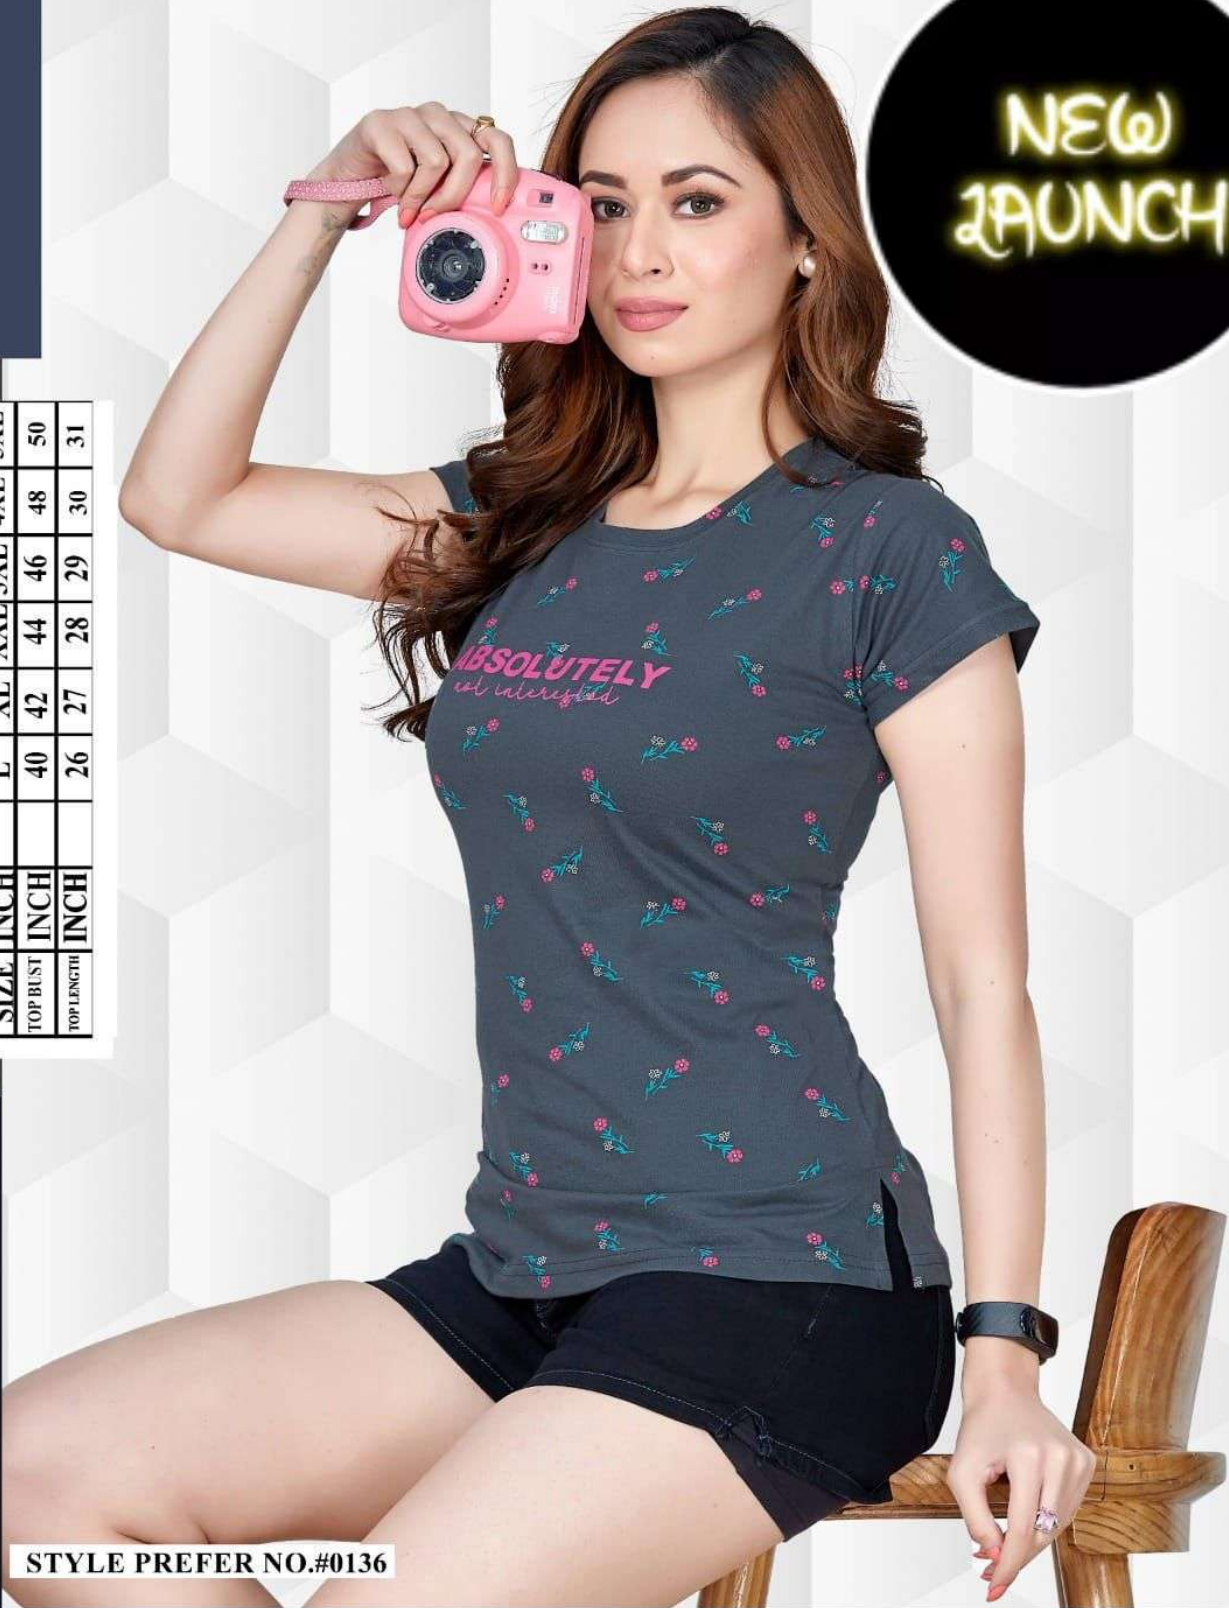

**PREMIUM**

**NEW  
LAUNCH**

SIZE	INCH	L	XL	XXL	3XL	4XL	5XL
TOP BUST	INCH	40	42	44	46	48	50
TOP LENGTH	INCH	26	27	28	29	30	31

**STYLE PREFER NO.#0136**

**PREMIUM**

**NEW  
LAUNCH**

SIZE	INCH	L	XL	XXL	3XL	4XL	5XL
TOP BUST	INCH	40	42	44	46	48	50
TOP LENGTH	INCH	26	27	28	29	30	31

**STYLE PREFER NO.#0136**

**PREMIUM**

**NEW  
LAUNCH**

SIZE	INCH	L	XL	XXL	3XL	4XL	5XL
TOP BUST	INCH	40	42	44	46	48	50
TOP LENGTH	INCH	26	27	28	29	30	31

**STYLE PREFER NO.#0136**