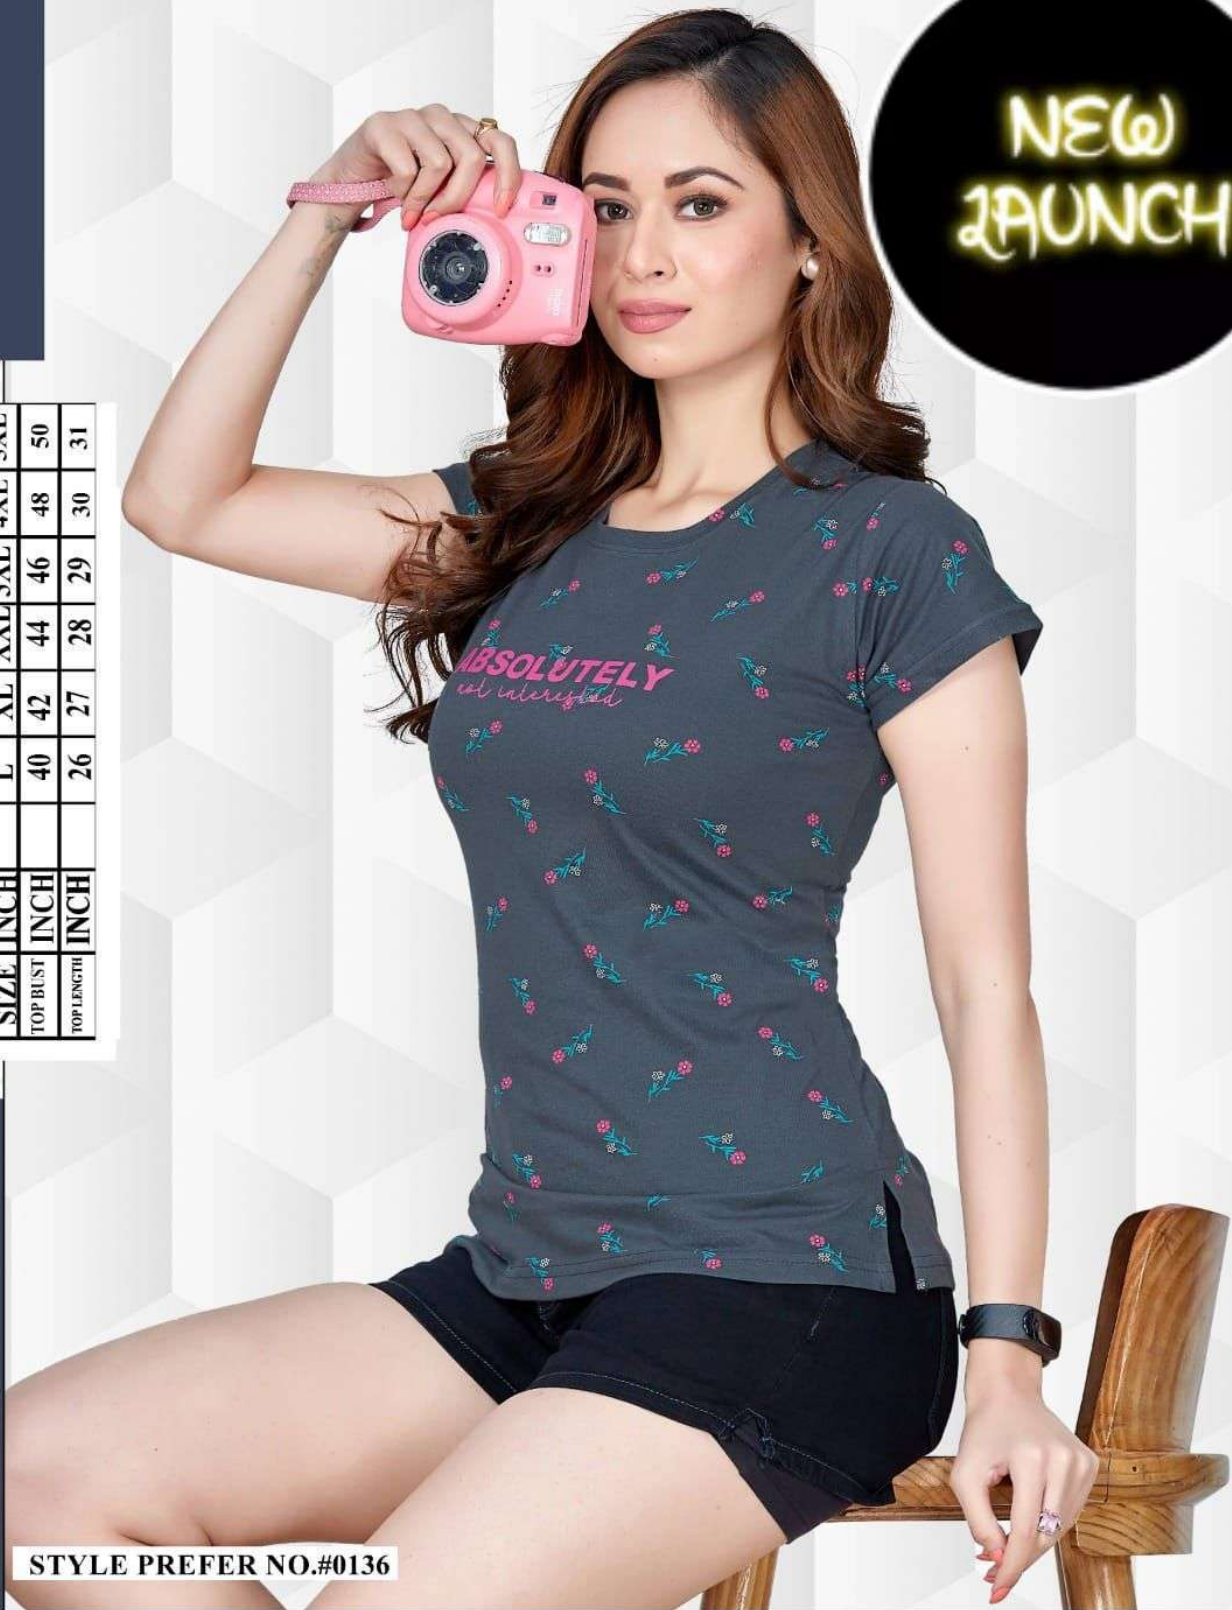

**PREMIUM**

**NEW  
LAUNCH**

SIZE	INCH	L	XL	XXL	3XL	4XL	5XL
TOP BUST	INCH	40	42	44	46	48	50
TOP LENGTH	INCH	26	27	28	29	30	31

**STYLE PREFER NO.#0136**

**PREMIUM**

**NEW  
LAUNCH**

SIZE	INCH	L	XL	XXL	3XL	4XL	5XL
TOP BUST	INCH	40	42	44	46	48	50
TOP LENGTH	INCH	26	27	28	29	30	31

**STYLE PREFER NO.#0136**

**PREMIUM**

**NEW  
LAUNCH**

SIZE	INCH	L	XL	XXL	3XL	4XL	5XL
TOP BUST	INCH	40	42	44	46	48	50
TOP LENGTH	INCH	26	27	28	29	30	31

**STYLE PREFER NO.#0136**