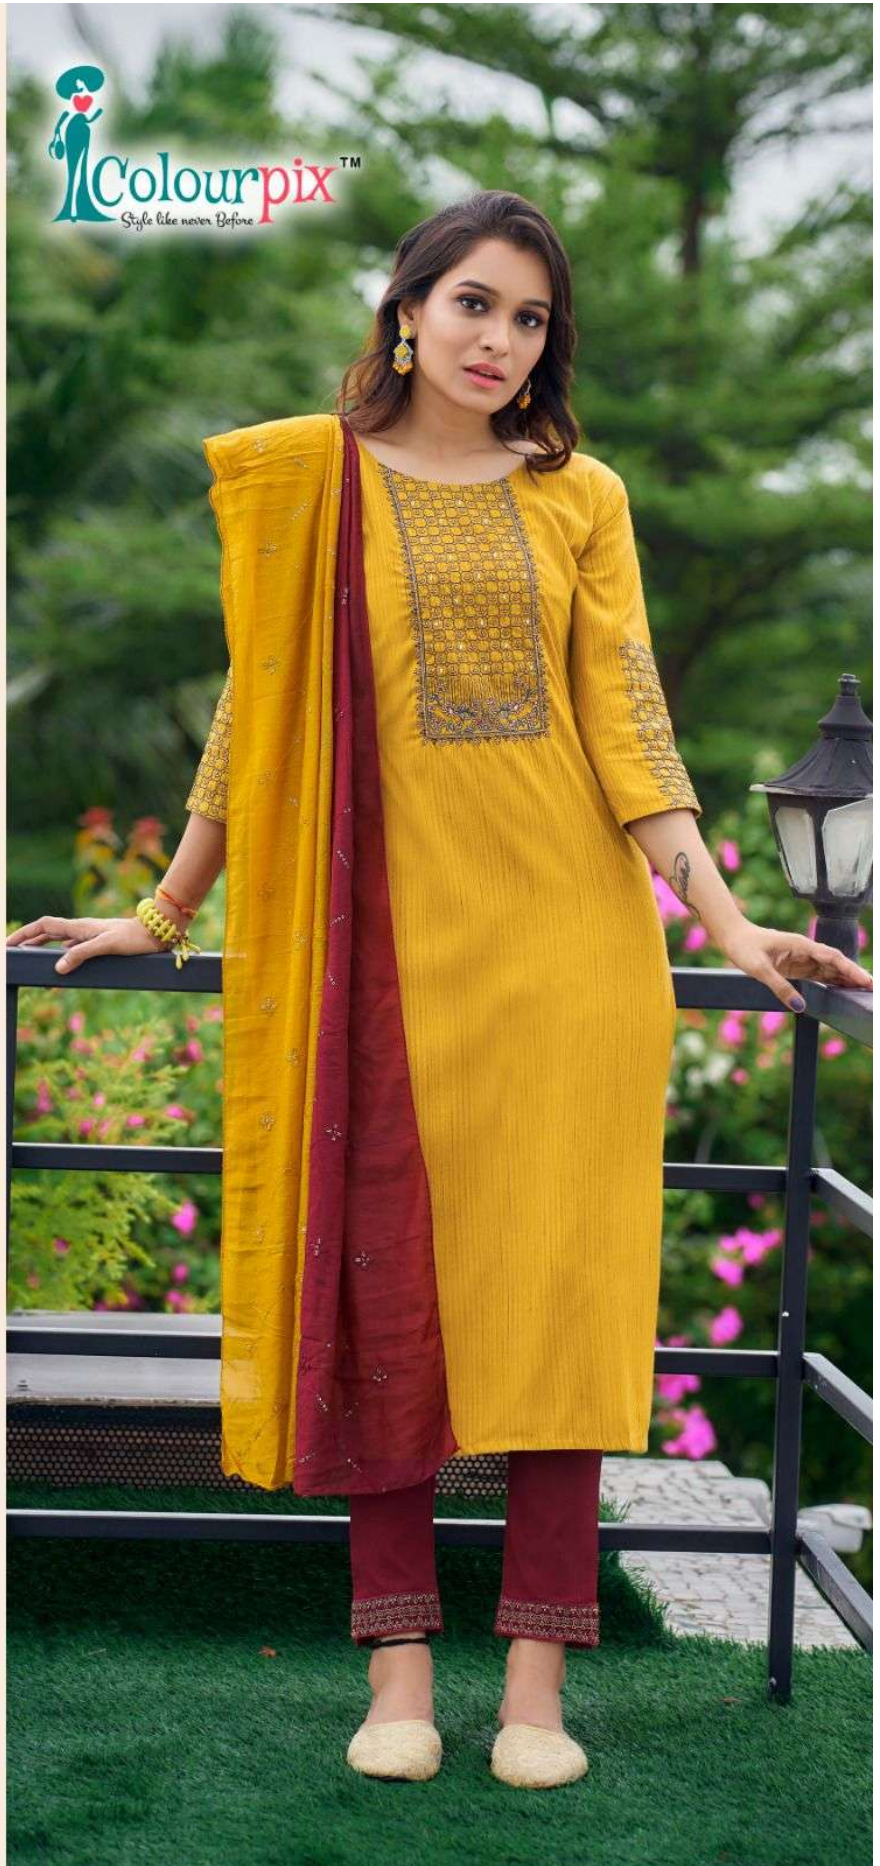

D.No.112

Cotton Mul Inner