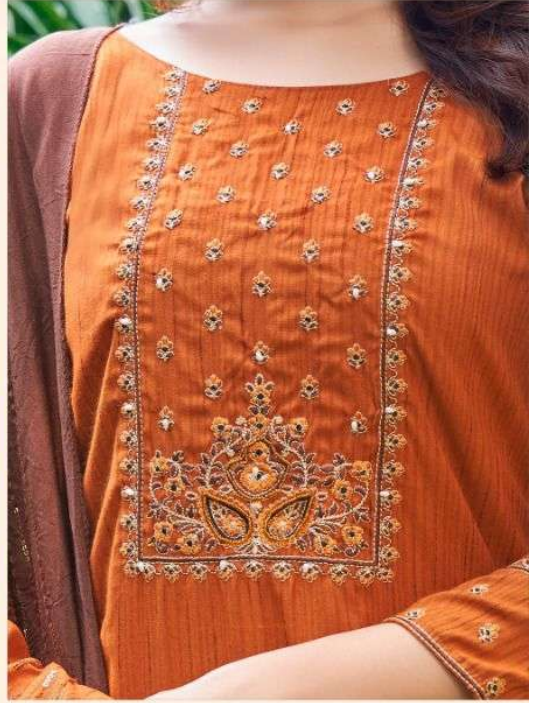

D.No.112

Cotton Mul Inner

D.No.111

Cotton Mul Inner

READYMADE SET
KURTI+PANT+DUPATTA
• 3 PSC •

 **Colourpix**™
Style like never Before

D.No.105

Cotton Mul Inner