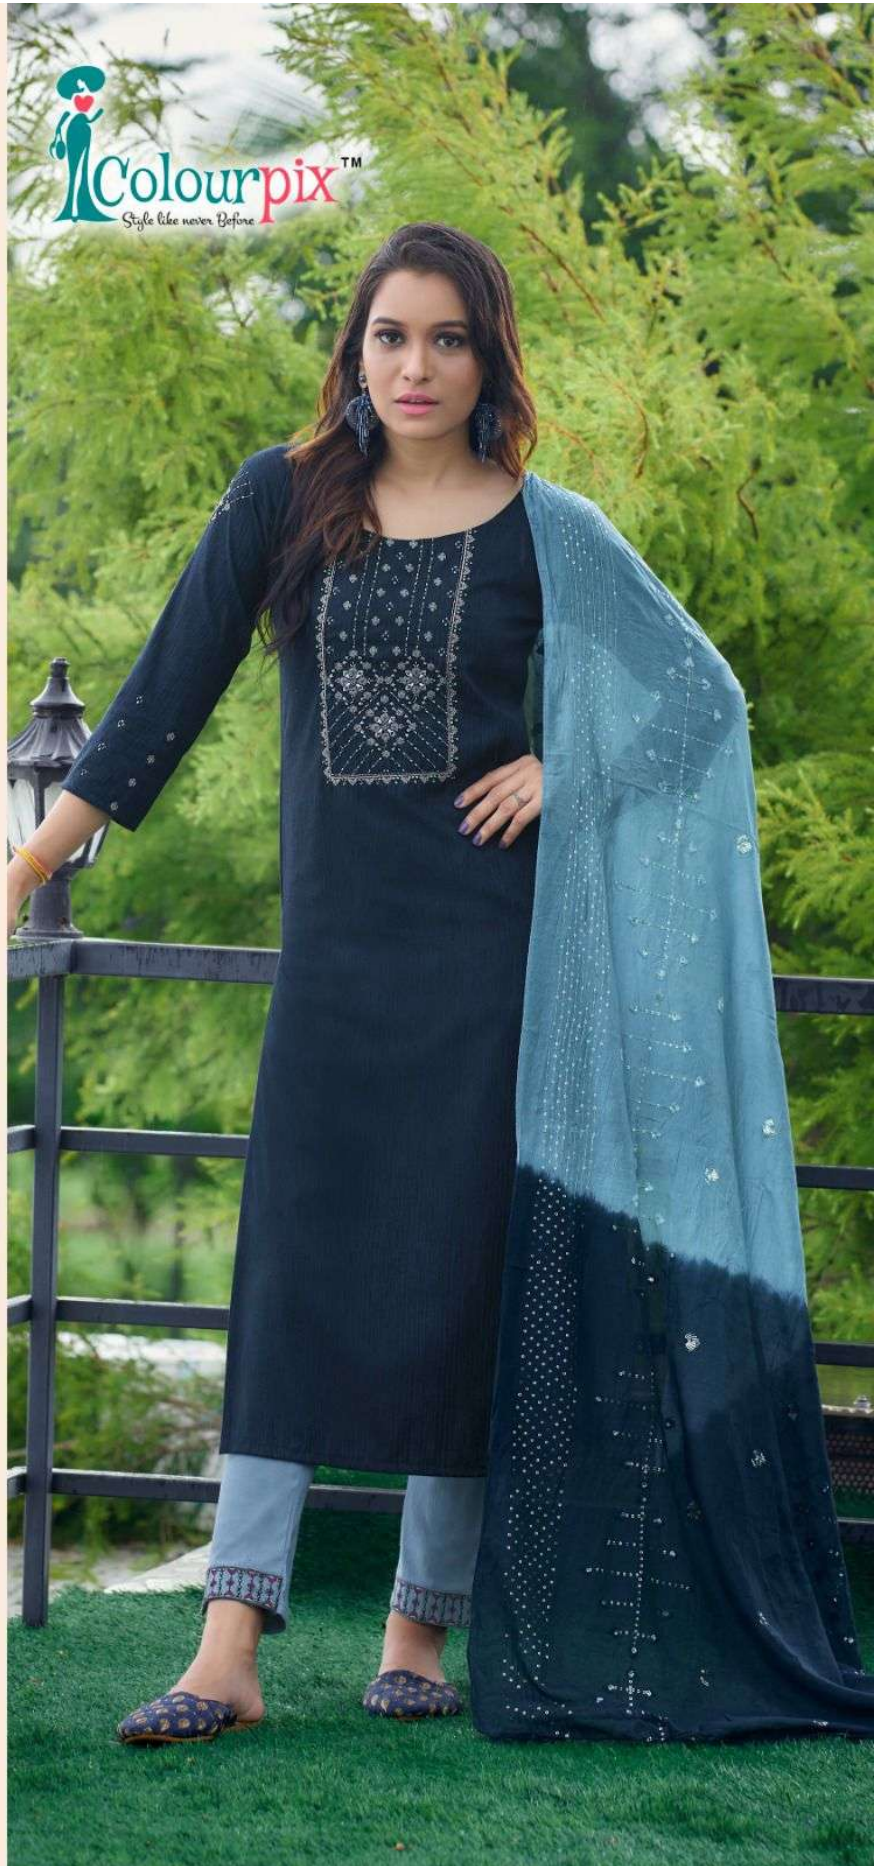

D.No.117
Cotton Mul Inner

READYMADE SET
KURTI+PANT+DUPATTA
• 3 PSC •