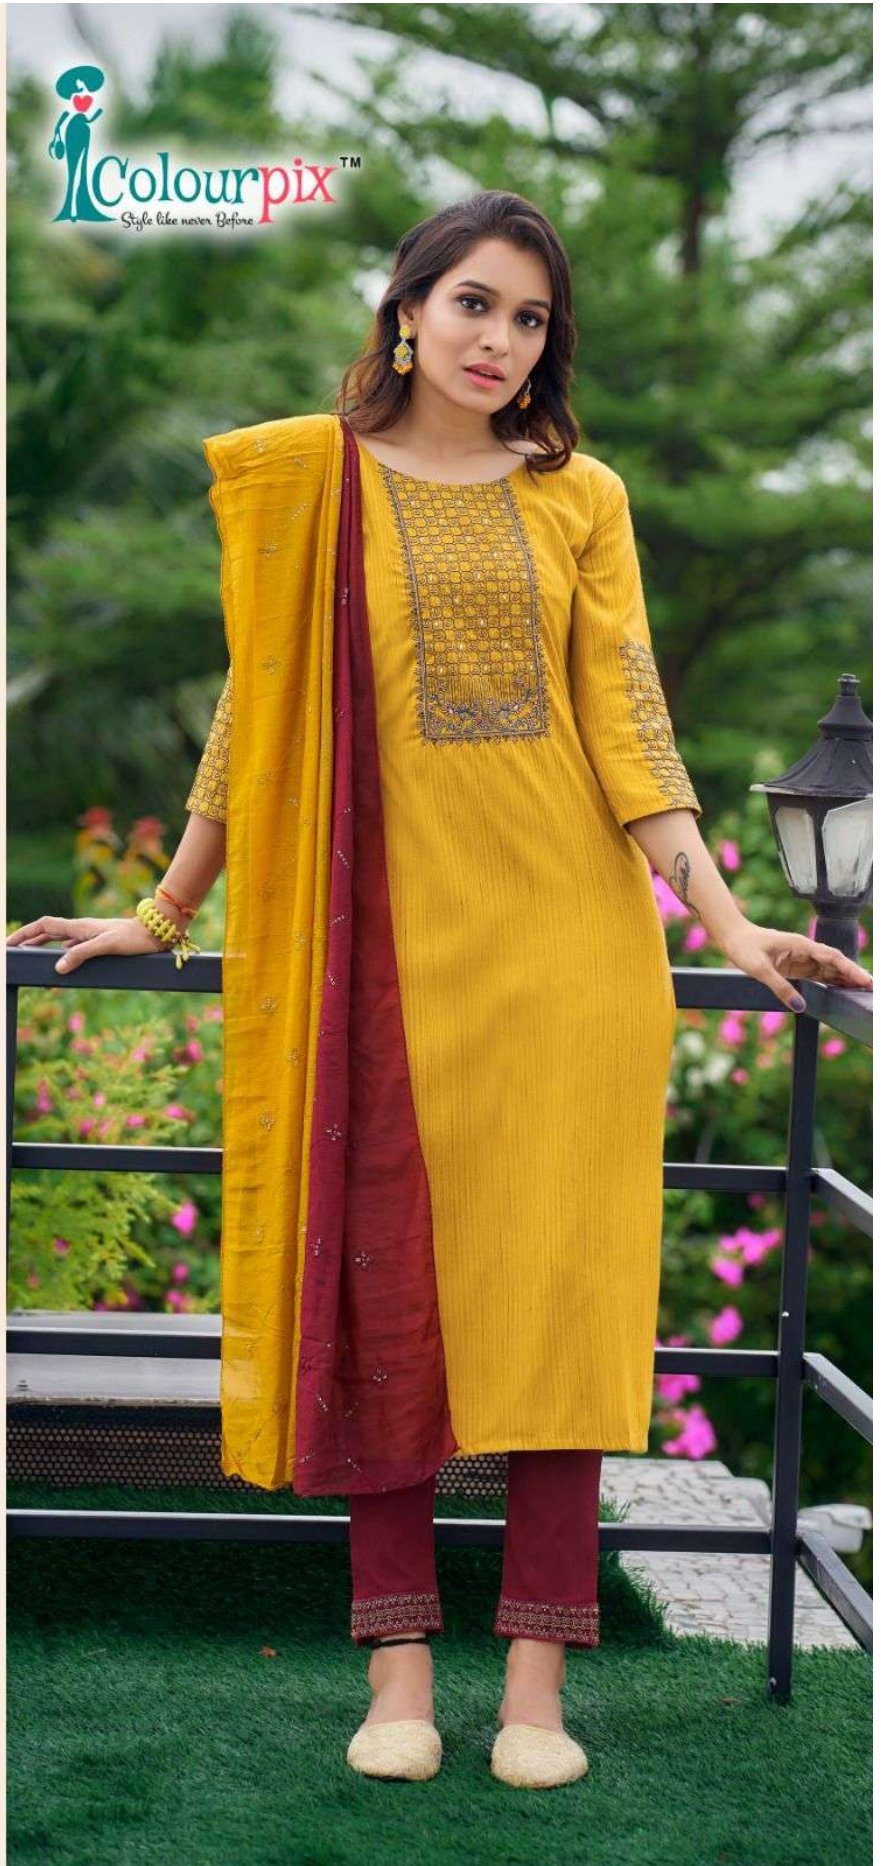

D.No.112

Cotton Mul Inner

D.No.111

Cotton Mul Inner

READYMADE SET
KURTI+PANT+DUPATTA
• 3 PSC •

 **Colourpix**™
Style like never Before

D.No.105

Cotton Mul Inner