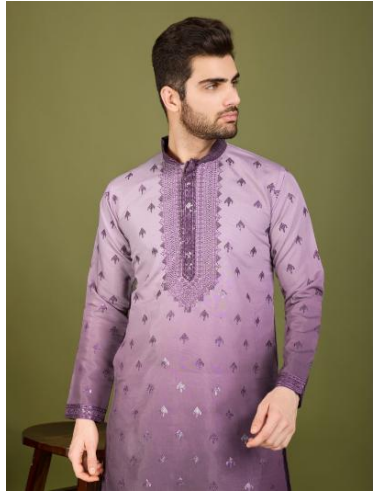

### REGAL KURTA

| Design NO. (SKU) | Kurta Color  | Kurta Fabric | Type          |           |            |             | KURTA MEASUREMENT |    |    |     | Kurta Work | Weight |    |    |                                    |        |
|------------------|--------------|--------------|---------------|-----------|------------|-------------|-------------------|----|----|-----|------------|--------|----|----|------------------------------------|--------|
|                  |              |              | READY TO WEAR |           |            |             | GARMENT CHEST     |    |    |     |            |        |    |    |                                    |        |
|                  |              |              | SIZE          |           |            |             | M                 | L  | XL | XXL |            |        | M  | L  | XL                                 | XXL    |
| 61131            | OMBER GREEN  | VISCOSE SUJK | M<br>(38)     | L<br>(40) | XL<br>(42) | XXL<br>(44) | 42                | 44 | 46 | 48  | 39         | 39     | 40 | 40 | Thread & Sequence Embroidered Work | 0.5 KG |
| 61132            | OMBER PURPLE | VISCOSE SUJK | M<br>(38)     | L<br>(40) | XL<br>(42) | XXL<br>(44) | 42                | 44 | 46 | 48  | 39         | 39     | 40 | 40 | Thread & Sequence Embroidered Work | 0.5 KG |
| 61133            | OMBER YELLOW | VISCOSE SUJK | M<br>(38)     | L<br>(40) | XL<br>(42) | XXL<br>(44) | 42                | 44 | 46 | 48  | 39         | 39     | 40 | 40 | Thread & Sequence Embroidered Work | 0.5 KG |

61132

श्रीधर

61131

शुभचरित्र

61131

शुभचक्र  
REGAL KURTA