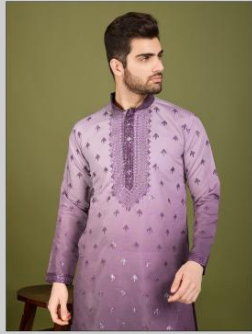

### REGAL KURTA

| Design NO. (SKU) | Kurta Color  | Kurta Fabric | Type          |           |            |             | KURTA MEASUREMENT |    |    |     | Kurta Work | Weight |    |    |                                    |        |
|------------------|--------------|--------------|---------------|-----------|------------|-------------|-------------------|----|----|-----|------------|--------|----|----|------------------------------------|--------|
|                  |              |              | READY TO WEAR |           |            |             | GARMENT CHEST     |    |    |     |            |        |    |    |                                    |        |
|                  |              |              | SIZE          |           |            |             | M                 | L  | XL | XXL |            |        | M  | L  | XL                                 | XXL    |
| 61131            | OMBER GREEN  | VISCOSE SUJK | M<br>(38)     | L<br>(40) | XL<br>(42) | XXL<br>(44) | 42                | 44 | 46 | 48  | 39         | 39     | 40 | 40 | Thread & Sequence Embroidered Work | 0.5 KG |
| 61132            | OMBER PURPLE | VISCOSE SUJK | M<br>(38)     | L<br>(40) | XL<br>(42) | XXL<br>(44) | 42                | 44 | 46 | 48  | 39         | 39     | 40 | 40 | Thread & Sequence Embroidered Work | 0.5 KG |
| 61133            | OMBER YELLOW | VISCOSE SUJK | M<br>(38)     | L<br>(40) | XL<br>(42) | XXL<br>(44) | 42                | 44 | 46 | 48  | 39         | 39     | 40 | 40 | Thread & Sequence Embroidered Work | 0.5 KG |

शुभकपड़ा

REGAL KURTA

61131

61132

61133

शुभरसम्

61133

शुभलक्ष्मी