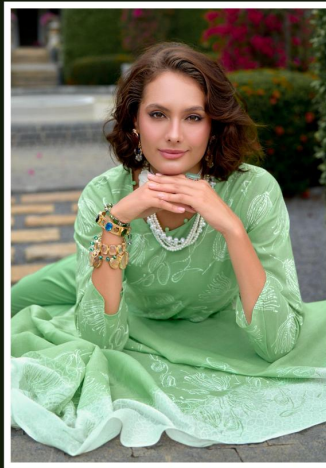

11413

11414

11417

11418

 **IBIZA**

**ORELIA**

**IBIZA**  
A TRADITION OF CRAFTSMANSHIP

# ORELIA

**TOP**

PURE CAMBRIC COTTON DIGITAL PRINT WITH EMBROIDERY WORK

**DUPATTA**

PURE MAL MAL COTTON DIGITAL PRINT

**BOTTOM**

PURE COTTON EMBROIDERED WORK

**COLOUR : 8** **RATE : 1095 /-**