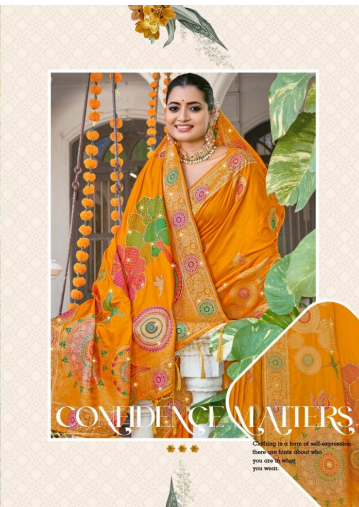

  
BUNAWAT  
SILK & STYLE  
**Hans**  
(SIROSKI WORK)  
VOL-01

1001

1002

1003

1004

1005

1006