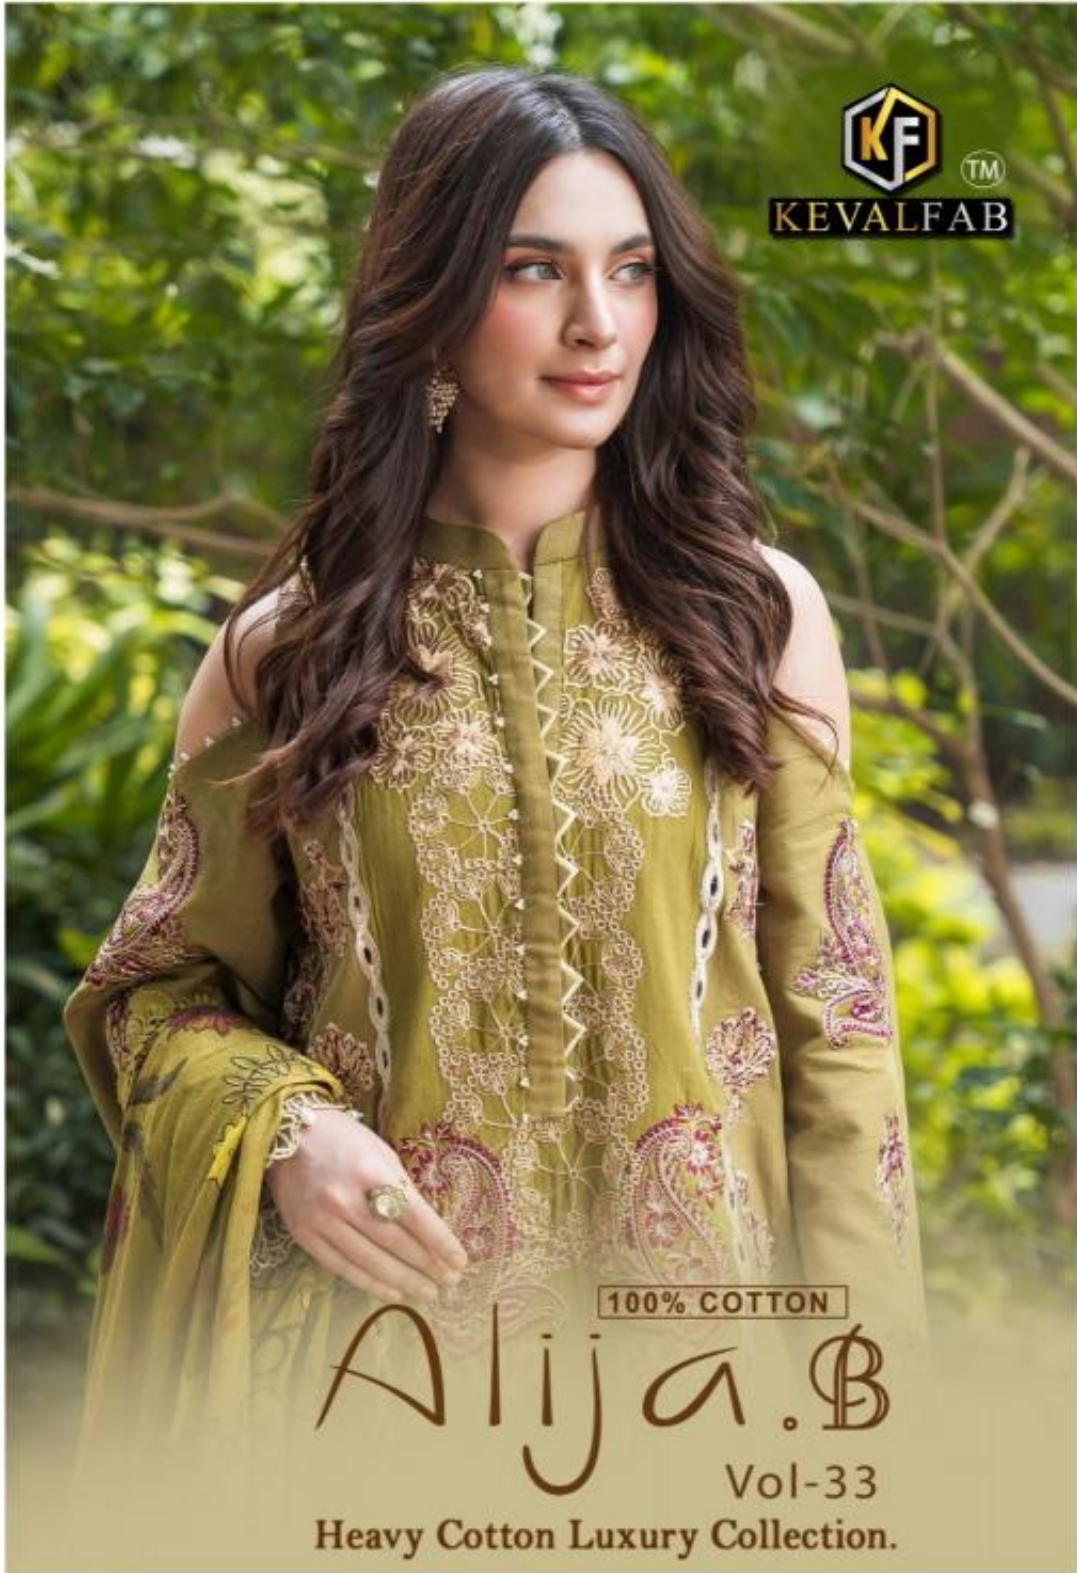

Alja.B

*Always color*

D.NO-33002

100% COTTON

Alija.B

Vol-33

Heavy Cotton Luxury Collection.

Alja.B  
*Handmade*

D.NO-33005

Alja.B  
*Imagination*

D.NO-33006

Alja B  
Heavy cotton

D.NO-33004

Alja.B  
Arayutan

D.NO-33001

Alja.B  
*Always color*

D.NO-33002

Alja.B  
*Heavy Embroidery*

D.NO-33003

Alja.B

*Always color*

D.NO-33002

D.NO-33001

D.NO-33002