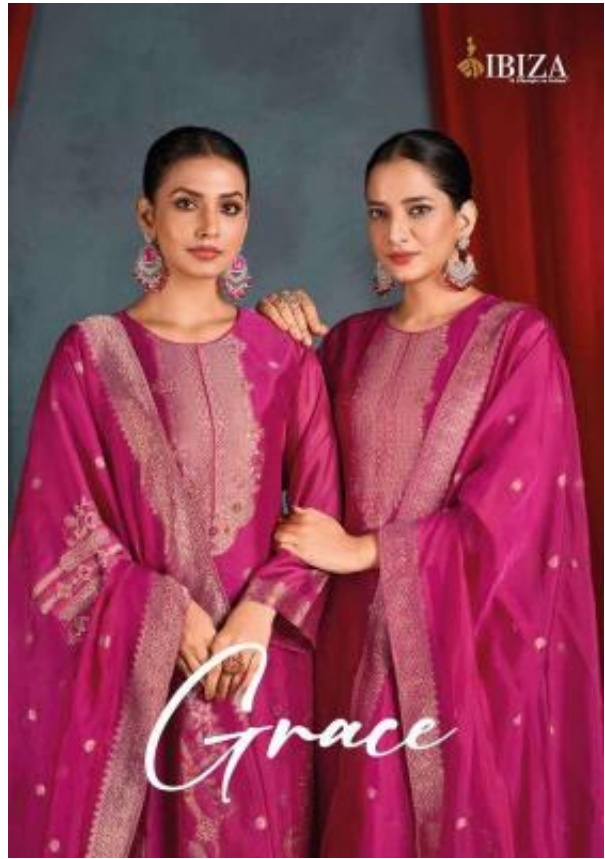

IBIZA  
*Grace*

1201

1202

1203

1204

IBIZA

Grace

IBIZA  
*Grace*

IBIZA  
*Grace*

TOP

PURE BANGLORY SILK JACQUARD  
WITH HANDWORK

DUPATTA

PURE BANGLORY SILK JACQUARD

BOTTOM

PURE SANTOON

DESIGN : 4    PRICE : 1895/-