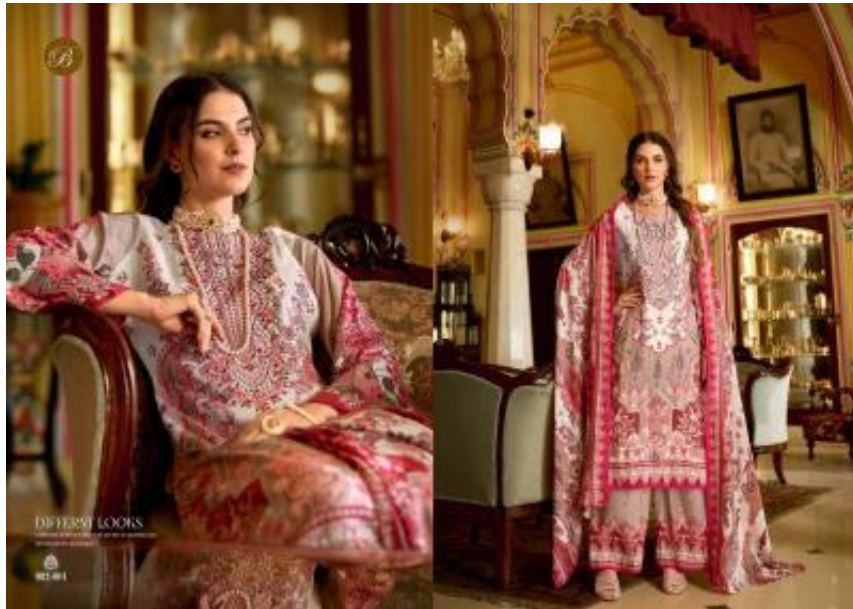

TOP

100% PURE VISCOSE RAYON DIGITAL PRINT WITH EXCLUSIVE HEAVY SELF EMBROIDERY (2.88 MTRS APX)

BUSTEA

100% PURE RAL 9005 COTTON ELUWATA DIGITAL PRINT (2.38 MTRS APX)

BOTTOM

100% PURE VISCOSE RAYON PRINT (3 MTRS APX)

# DILSHAD

992-001

992-002

992-003

992-004

992-005

992-006

992-007