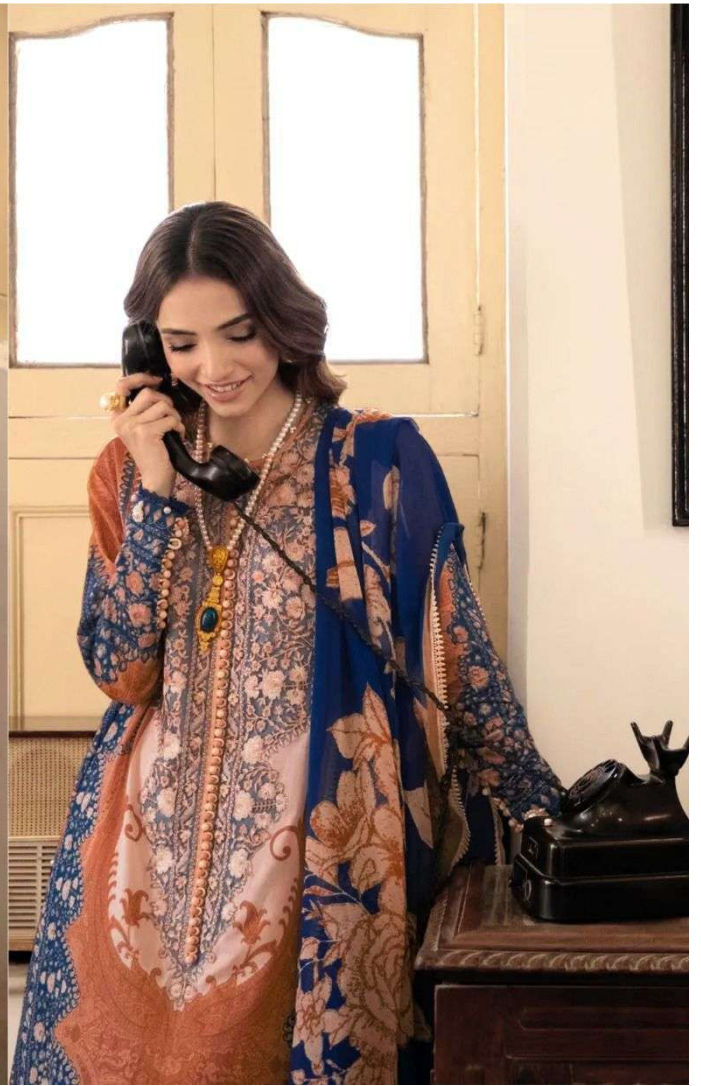

D.no-41008

APANA COTTON
 Suit & Sarees
Razia Sultan ★ ★ ★ ★
 Vol-41 ★ ★ ★ ★

D.no-41009

D.no-41010

41009

41008

41007

41006