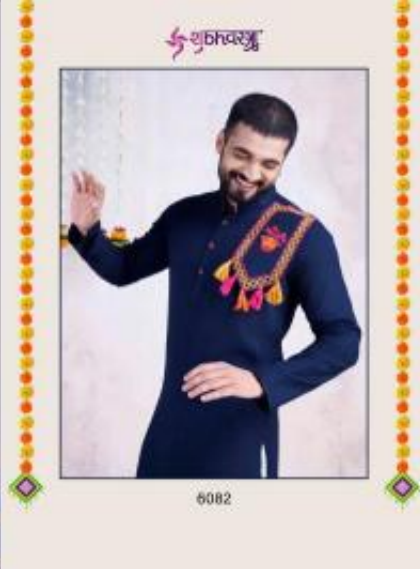

Design NO. (SKU)	Kurta Color	Kurta Fabric	Type				TOP MEASUREMENT				KURTA Work	Weight				
			READY TO WEAR SIZE				TOP BUJST						TOP LENGTH			
			M	L	XL	XXL	M	L	XL	XXL			M	L	XL	XXL
6081	BLACK	RAYON	M	L	XL	XXL	42	44	46	48	40	40	40	40	Embroidery With Real Mirror Work	0.5 KG
6082	NAVY	RAYON	M	L	XL	XXL	42	44	46	48	40	40	40	40	Embroidery With Real Mirror Work	0.5 KG
6083	GREEN	RAYON	M	L	XL	XXL	42	44	46	48	40	40	40	40	Embroidery With Real Mirror Work	0.5 KG
6084	MARDON	RAYON	M	L	XL	XXL	42	44	46	48	40	40	40	40	Embroidery With Real Mirror Work	0.5 KG
6085	DUSTY PURPLE	RAYON	M	L	XL	XXL	42	44	46	48	40	40	40	40	Embroidery With Real Mirror Work	0.5 KG
6086	YELLOW	RAYON	M	L	XL	XXL	42	44	46	48	40	40	40	40	Embroidery With Real Mirror Work	0.5 KG

ejbharati

6096

शुभकामना

6066

शुभचरित्र

6085

शुभचरित्र
6084

शुभरत्न

6064

શ્રીભવચ્છ

6083

शुभवास्तु

Vastra Vol. 8