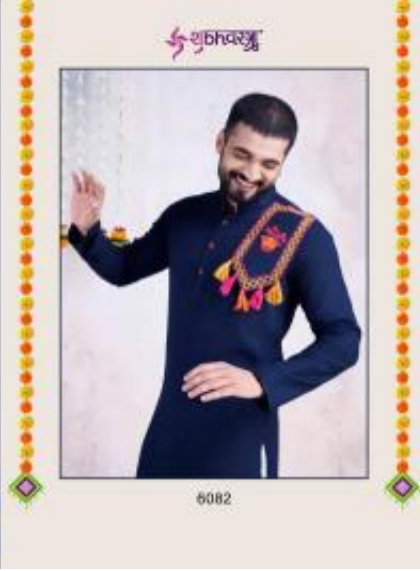

Design NO. (SKU)	Kurta Color	Kurta Fabric	Type READY TO WEAR SIZE				TOP MEASUREMENT TOP BUST				TOP MEASUREMENT TOP LENGTH				KURTA Work	Weight
							M	L	XL	XXL	M	L	XL	XXL		
			M	L	XL	XXL	M	L	XL	XXL						
6081	BLACK	RAYON	M	L	XL	XXL	42	44	46	48	40	40	40	40	Embroidery With Real Mirror Work	0.5 KG
6082	NAVY	RAYON	M	L	XL	XXL	42	44	46	48	40	40	40	40	Embroidery With Real Mirror Work	0.5 KG
6083	GREEN	RAYON	M	L	XL	XXL	42	44	46	48	40	40	40	40	Embroidery With Real Mirror Work	0.5 KG
6084	MARDON	RAYON	M	L	XL	XXL	42	44	46	48	40	40	40	40	Embroidery With Real Mirror Work	0.5 KG
6085	DUSTY PURPLE	RAYON	M	L	XL	XXL	42	44	46	48	40	40	40	40	Embroidery With Real Mirror Work	0.5 KG
6086	YELLOW	RAYON	M	L	XL	XXL	42	44	46	48	40	40	40	40	Embroidery With Real Mirror Work	0.5 KG

ejbharati

6096

शुभकामना

6066

शुभचरित्र

6085

शुभारम्भ
6084

शुभरत्न

6064

શ્રીભવચ્છ

6083

शुभवास्तु

Vastra Vol. 8