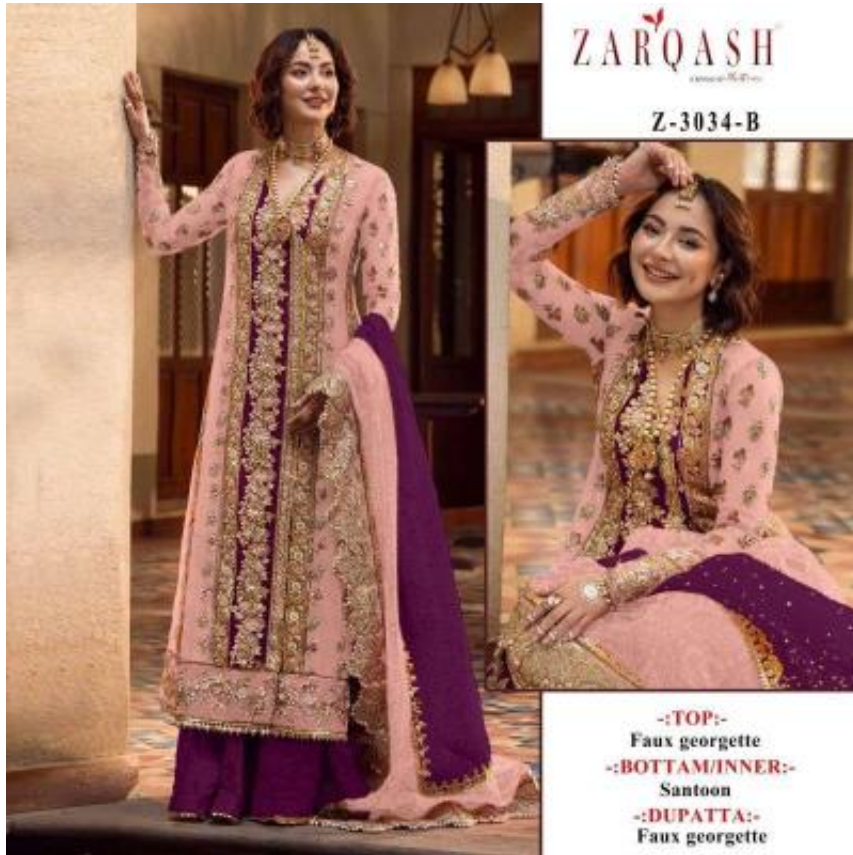

ZARQASH

Z-3034-B

-:TOP:-
Faux georgette
-:BOTTAM/INNER:-
Santoon
-:DUPATTA:-
Faux georgette