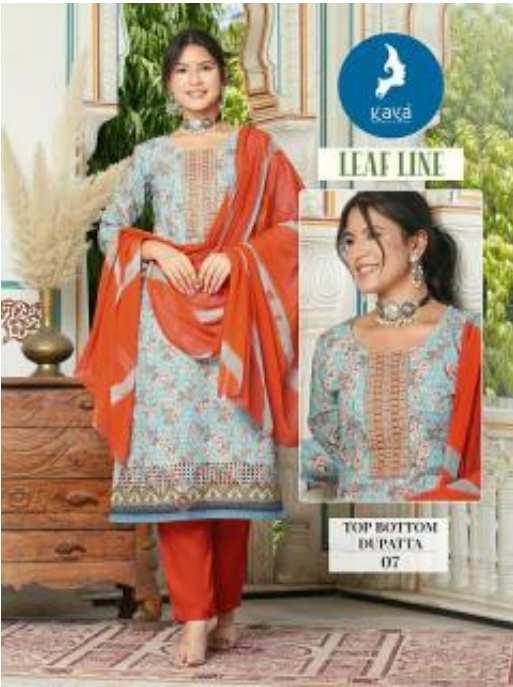

TOP BOTTOM  
DUPATTA  
04

LEAF LINE

TOP BOTTOM  
DUPATTA  
05

LEAF LINE

TOP BOTTOM  
DUPATTA  
06

TOP BOTTOM  
DUPATTA  
04

LEAF LINE

TOP BOTTOM  
DUPATTA  
02

LEAF LINE

TOP BOTTOM  
DUPATTA  
03

LEAF LINE

TOP BOTTOM  
DUPATTA  
01

LEAF LINE

TOP BOTTOM  
DUPATTA  
07

**LEAF LINE**

<b>TYPE</b>	TOP-BOTTOM-DURRTA
<b>SDP</b>	COTTON CHOKER DIGITAL PRINT
<b>BOTTOM</b>	SLAYON
<b>DURRTA</b>	HAZREEN