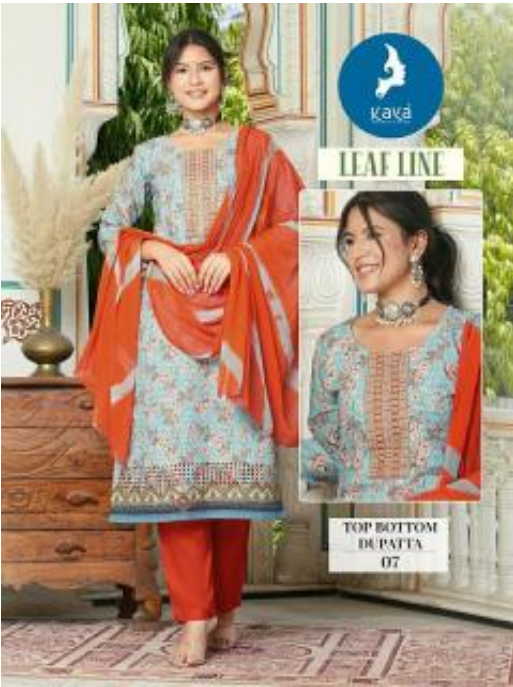

TOP BOTTOM  
DUPATTA  
04

LEAF LINE

TOP BOTTOM  
DUPATTA  
05

TOP BOTTOM  
DUPATTA  
04

LEAF LINE

TOP BOTTOM  
DUPATTA  
02

LEAF LINE

TOP BOTTOM  
DUPATTA  
03

LEAF LINE

TOP BOTTOM  
DUPATTA  
01

LEAF LINE

TOP BOTTOM  
DUPATTA  
07

**LEAF LINE**

<b>TYPE</b>	TOP-BOTTOM-DURRTA
<b>SDP</b>	COTTON CHOKER DIGITAL PRINT
<b>BOTTOM</b>	SLAYON
<b>DURRTA</b>	HAZREEN